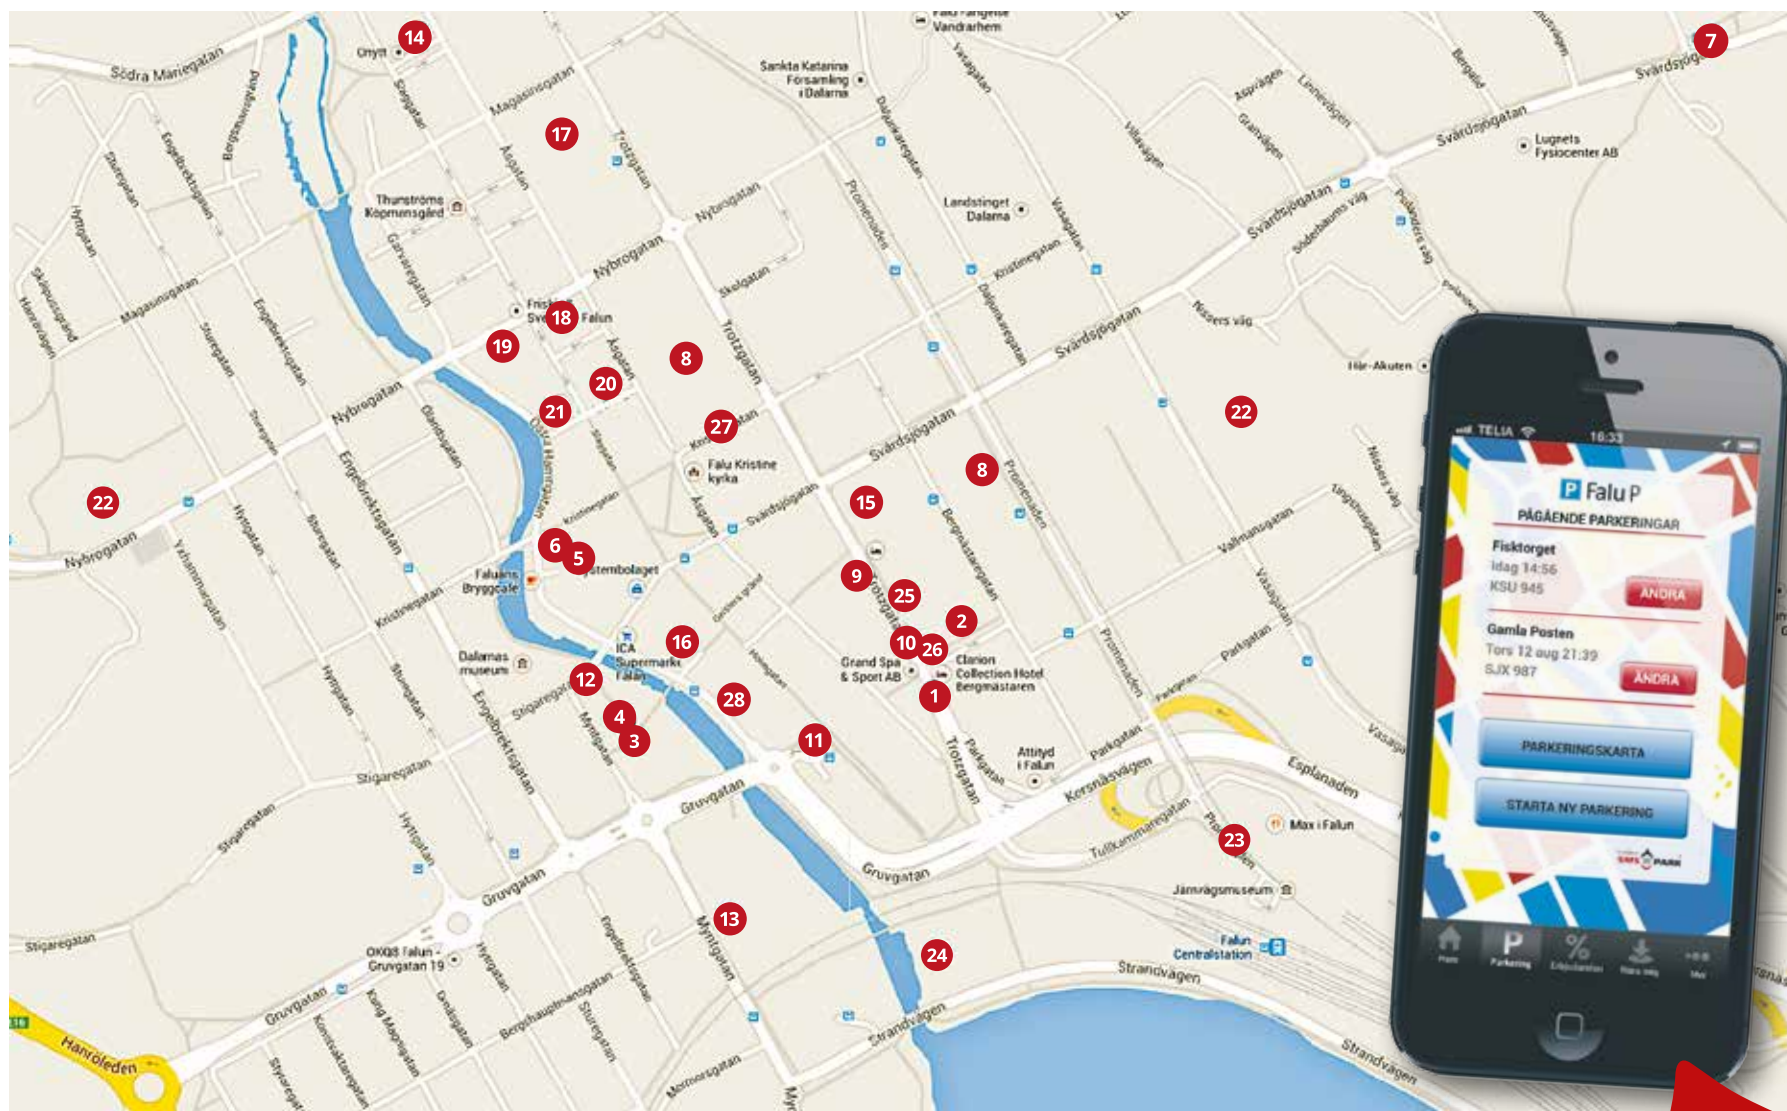

Parkera här

Mer än 3000 p-platser i centrum!

- | | | |
|--------------------------------|----------------------------------|---------------------------------------|
| 1 Bergskolan P-hus (10 kr/tim) | 11 Holmtorget (15 kr/tim) | 21 Stadshusgrändgaraget (10 kr/tim) |
| 2 Bergskolegränd (10 kr/tim) | 12 Hälsingtorget (15 kr/tim) | 22 Städet (avgiftsfritt) |
| 3 Dalpilen (15 kr/tim) | 13 Kulturhuset tio14 (5 kr/tim) | 23 Södra Centrum långtid (20 kr/dygn) |
| 4 Dalpilengaraget (10 kr/tim) | 14 Kung Gustafs Torg (5 kr/tim) | 24 Tisken (avgiftsfritt) |
| 5 Falangaraget (10 kr/tim) | 15 Kåreparkeringen * (10 kr/tim) | 25 Trumbäcken (10 kr/tim) |
| 6 Fisktorget (15 kr/tim) | 16 Köpmannengaraget (10 kr/tim) | 26 Trumbäckengaraget (10 kr/tim) |
| 7 Fysiocenter (5 kr/tim) | 17 Länsstyrelsen (10 kr/tim) | |
| 8 Gamla Posten (10 kr/tim) | 18 Mäster Pers Gränd (10 kr/tim) | Två nya parkeringsområden: |
| 9 Grand (10 kr/tim) | 19 Nybron (15 kr/tim) | 27 Kristinegatan (10 kr/tim) |
| 10 Grandgaraget (10 kr/tim) | 20 Stadshusgränd (15 kr/tim) | 28 Östra Hamngatan (15 kr/tim) |

* öppen för allmänheten lördag/söndag

P Falu P

Ladda ner Falu-appen och upptäck Dalarnas mysigaste stad! Appen ger dig koll på lokala erbjudanden, evenemang och parkeringar. Parkeringskartan finns också på www.falup.se.